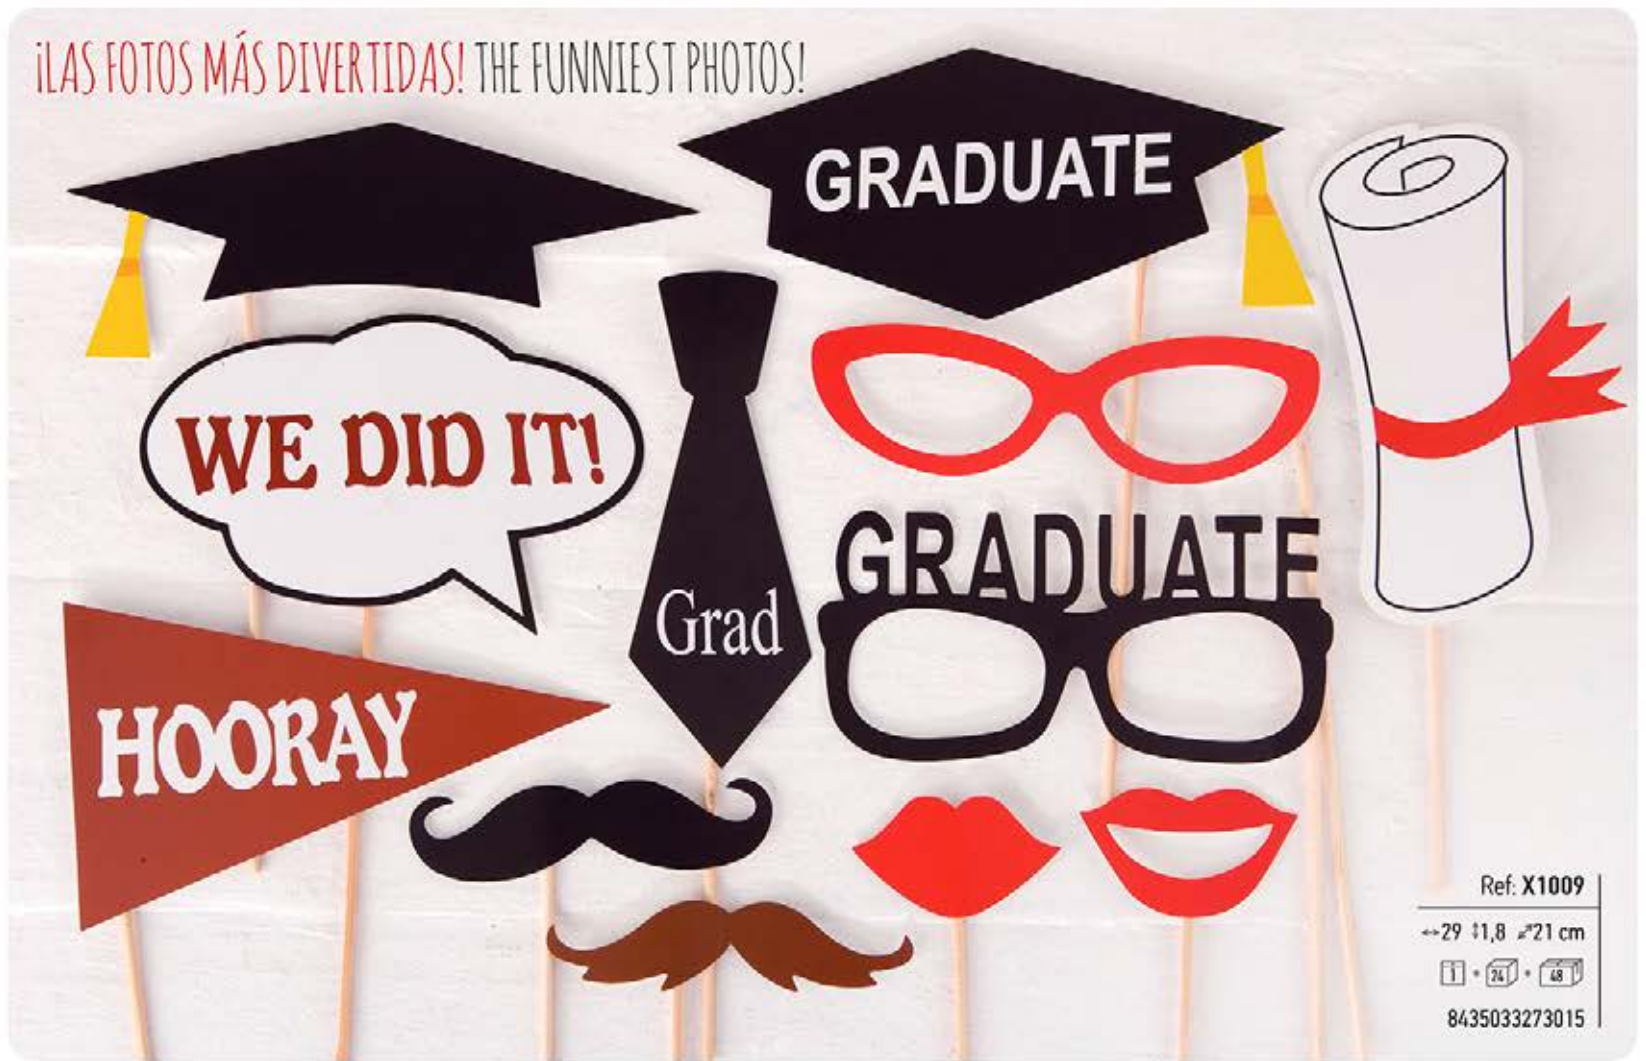

¡LAS FOTOS MÁS DIVERTIDAS! THE FUNNIEST PHOTOS!

Ref: X1009

--29 11,8 21 cm

8435033273015

CREA TU MENSAJE / *Create your message*