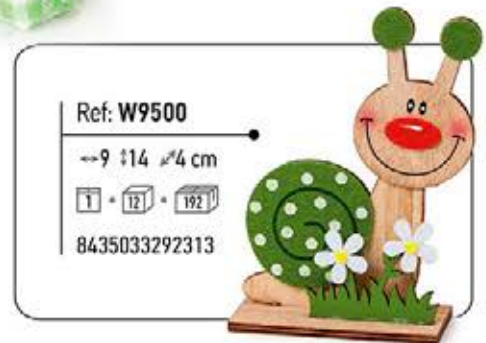

(123 gr)

1 - 6 - 36

8435033293174

Ref: WD9500

→10,5 118 4 cm - (59 gr)

1 - 8 - 40 - 8435033293181

Ref: W9500

→9 114 4 cm