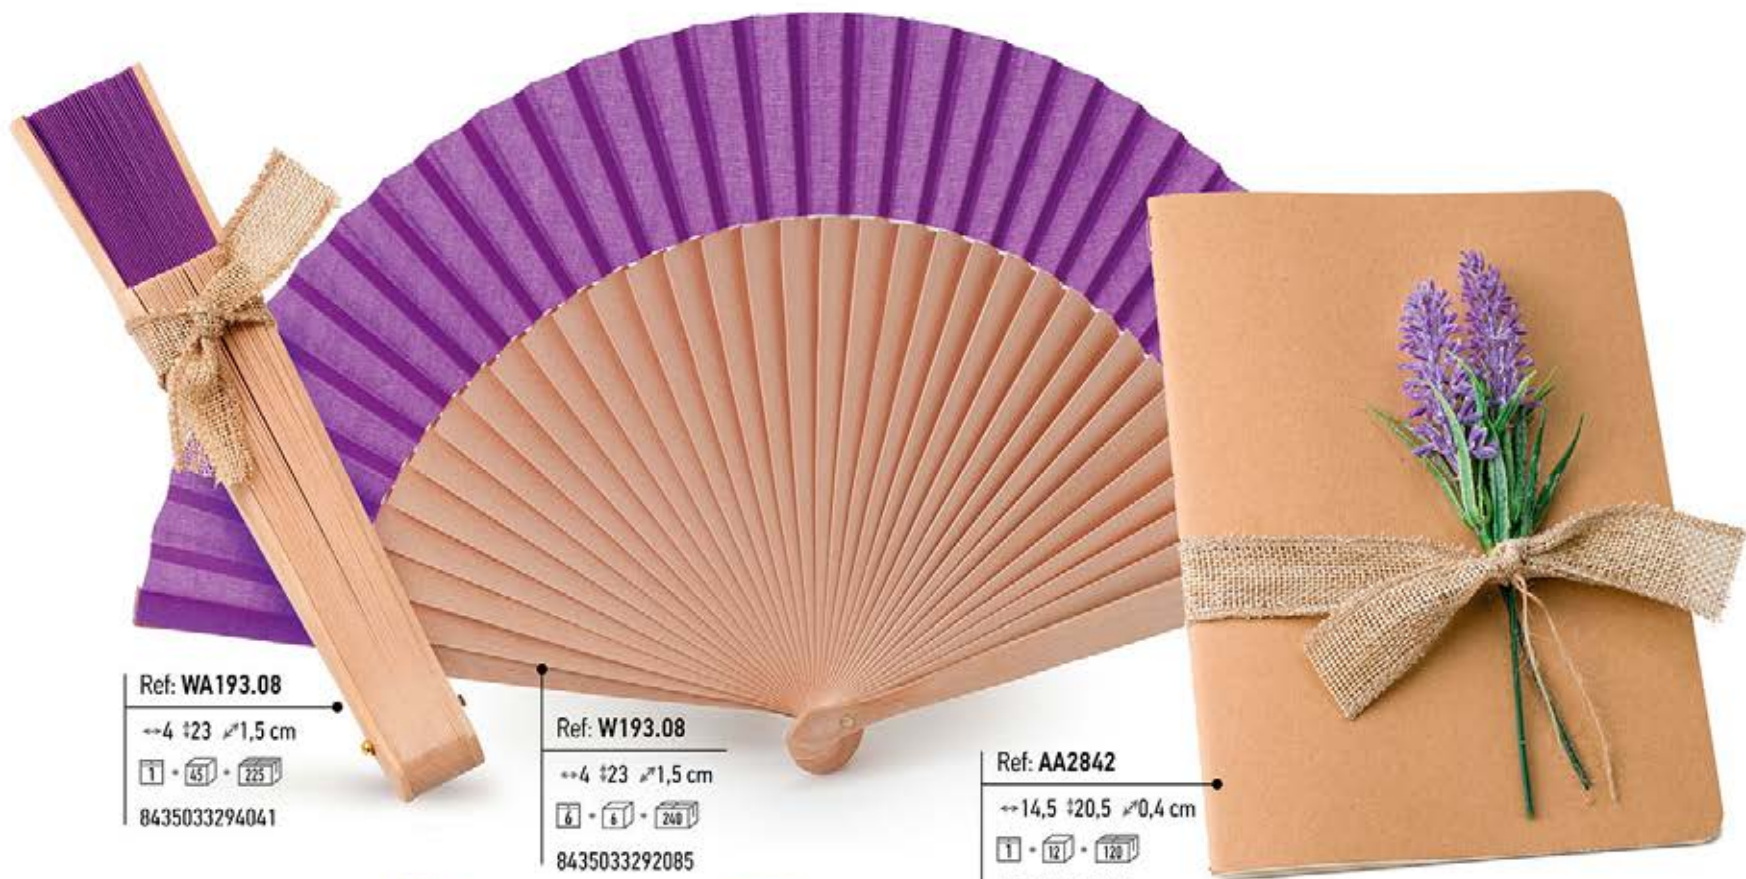

Ref: WA193.08

↔4 123 1,5 cm

1 - 45 - 225

8435033294041

Ref: W193.08

↔4 123 1,5 cm

6 - 6 - 240

8435033292085

Ref: AA2842

↔14,5 120,5 0,4 cm

1 - 12 - 120

8435033286787