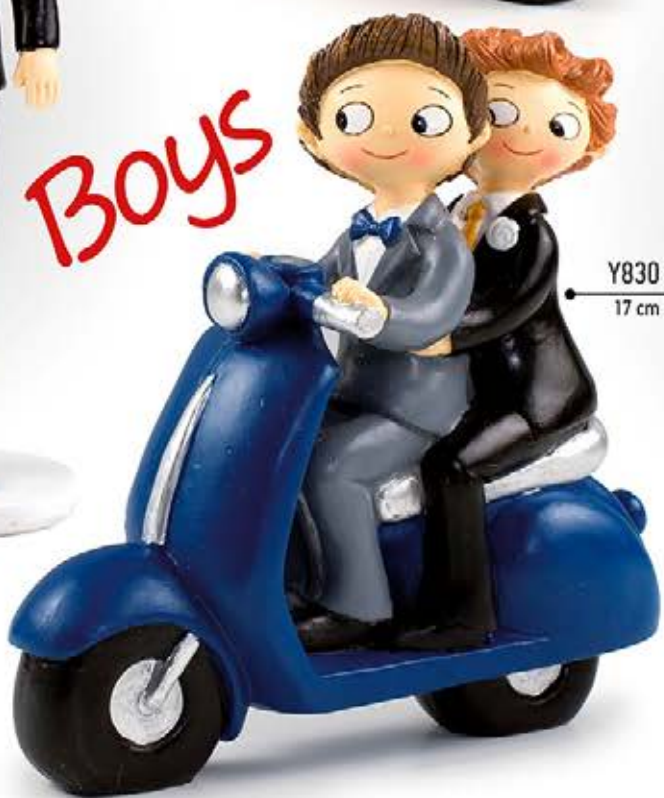

Ref: Y762
↔ 18 × 14 × 12,5 cm
1 - 1 - 18
8435033293211

FIGURAS DE PASTEL | CAKE TOPPERS | CENTROTORTA | FIGURES POUR GÂTEAU

darling 

Ref: Y795
↔ 12,5 × 21 × 6,5 cm
1 - 1 - 18
8435033293228

Girls

Boys

Ref: Y841