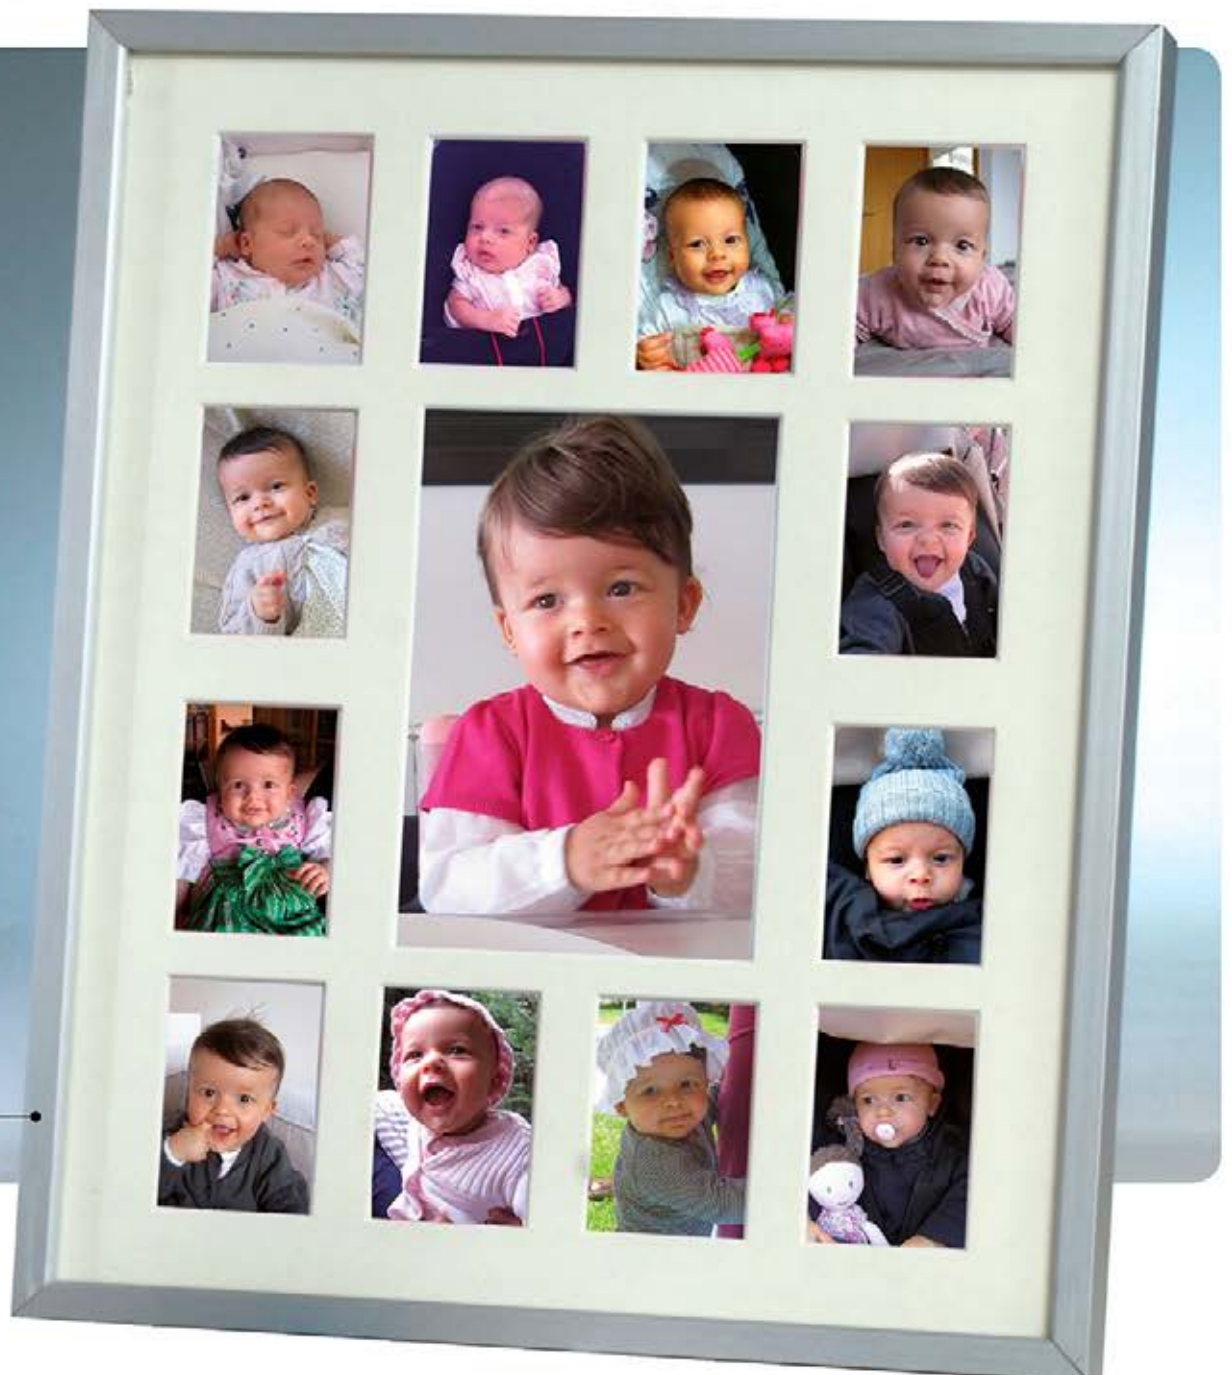

M230

MARCO METÁLICO

MARCO | FRAME 23 x 18 cm
FOTO | PHOTO 8 x 8 cm

METAL FRAME

CORNICE DI METALLO

CADRE EN MÉTAL

MI PRIMER AÑO

MY FIRST YEAR

MARCO 12 + 1 FOTOS
FRAME 12 + 1 PICTURES
CORNICE 12 + 1 FOTO
CADRE 12 + 1 PHOTOS

M6008