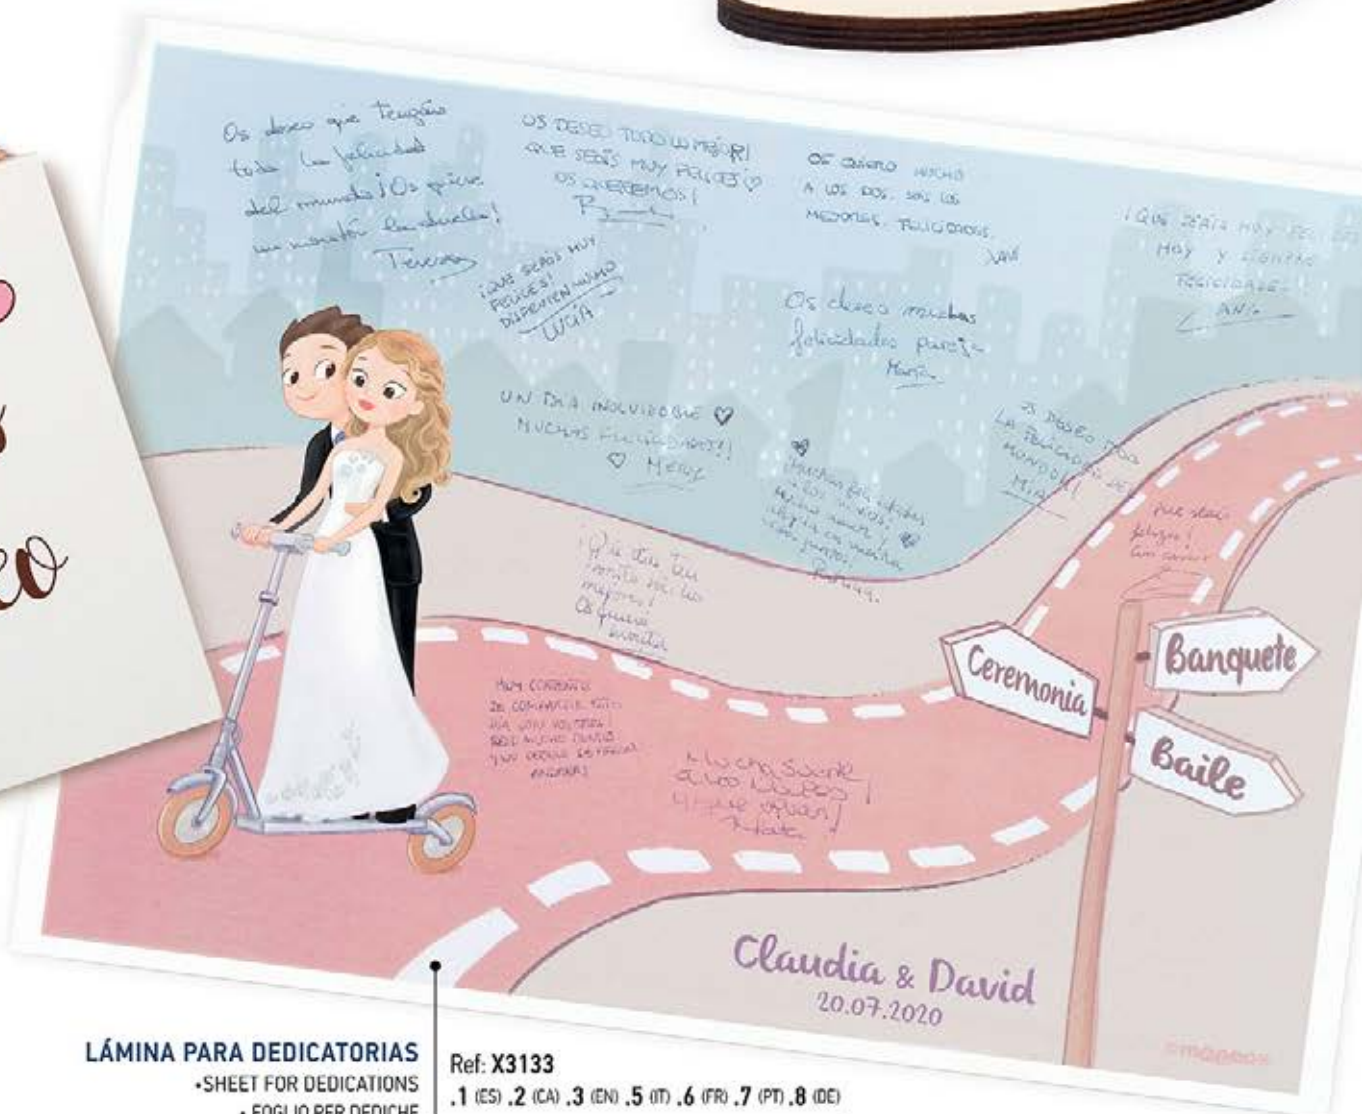

Ref: W148

.1 (ES) .2 (CA) .3 (EN) .5 (IT)
.6 (FR) .7 (PT) .8 (DE)

→20 ↑20 ≈2 cm

1 - 8 - 32

LÁMINA PARA DEDICATORIAS

- SHEET FOR DEDICATIONS
- FOGLIO PER DEDICHE
- FEUILLE POUR DÉDICACES

Ref: X3133

.1 (ES) .2 (CA) .3 (EN) .5 (IT) .6 (FR) .7 (PT) .8 (DE)

→ 42 ↑29,5 - 1